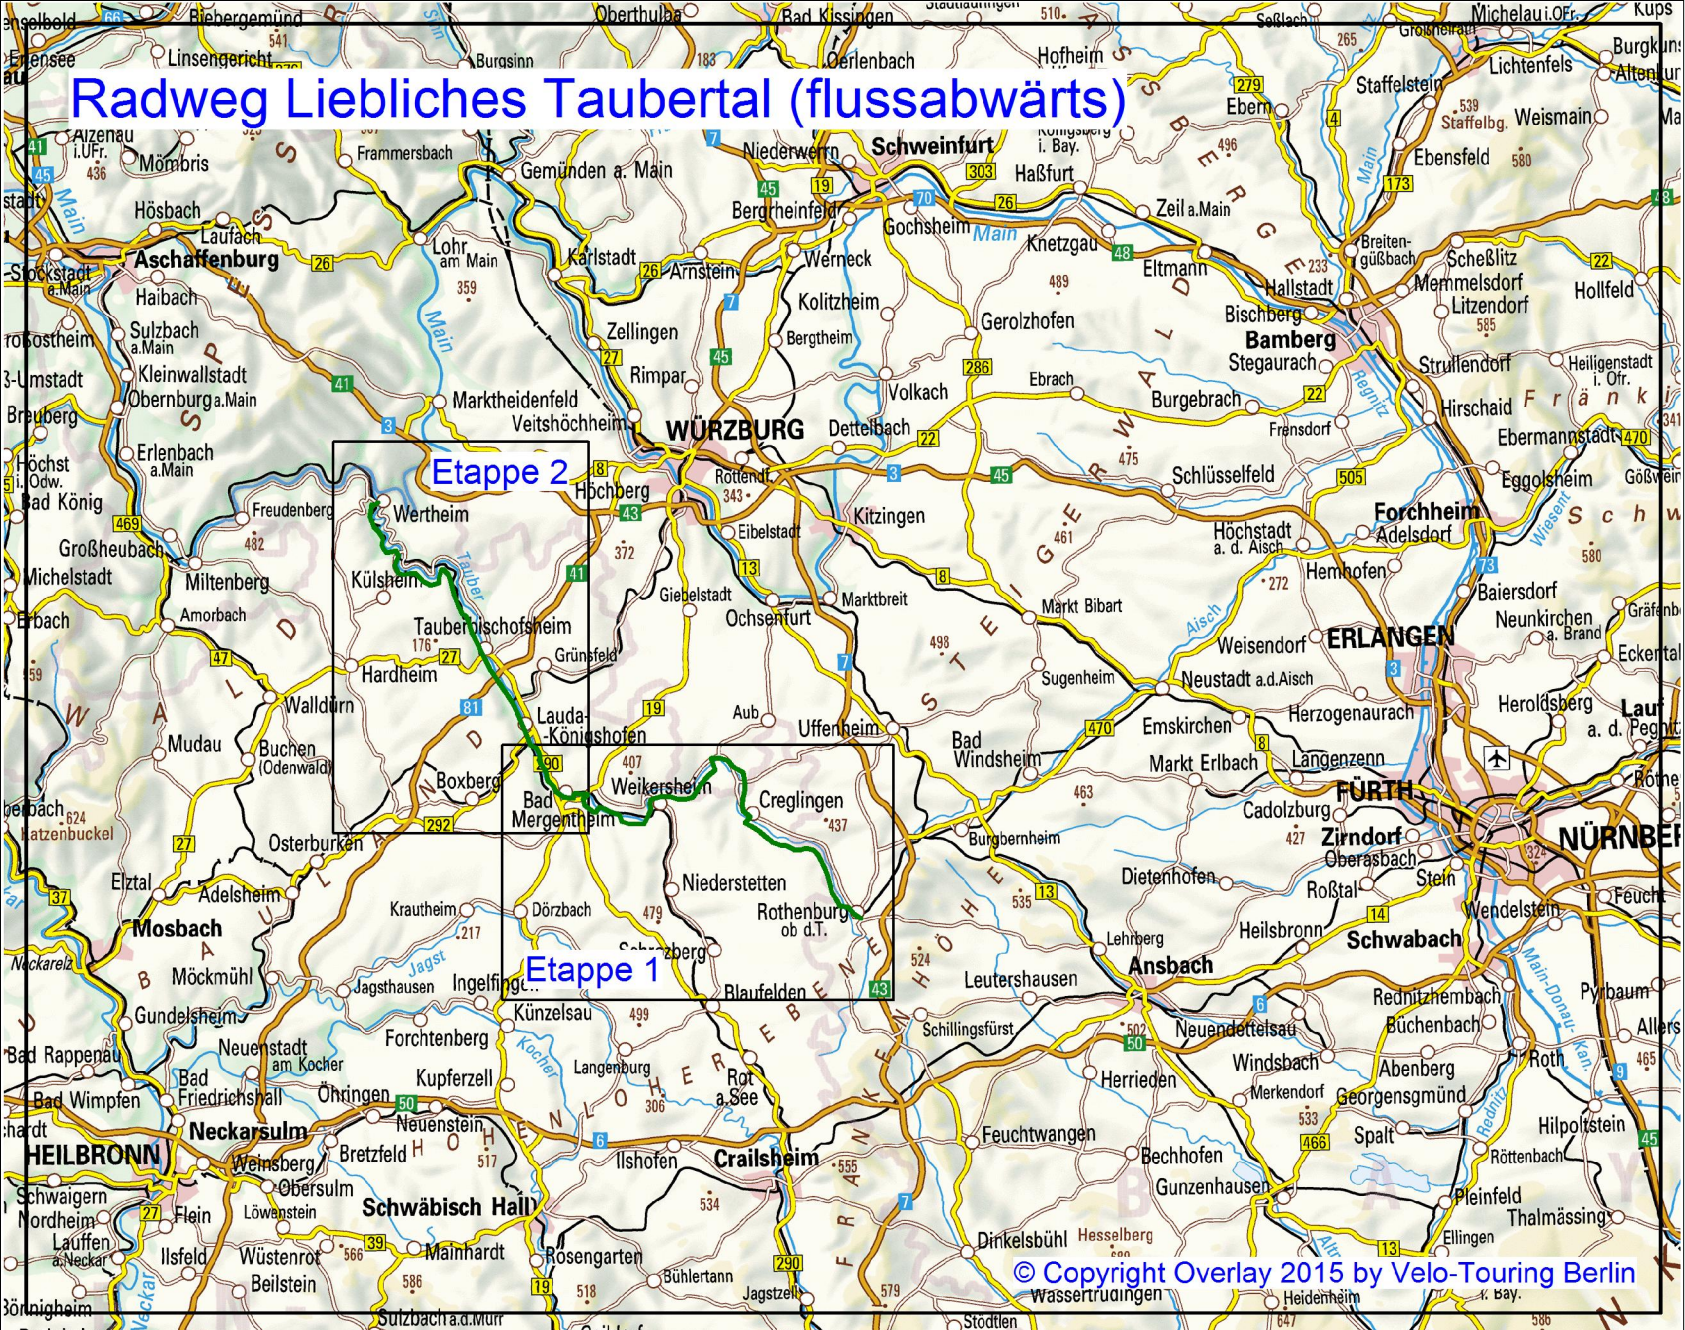

Radweg Liebliches Taubertal (flussabwärts)

© Copyright Overlay 2015 by Velo-Touring Berlin